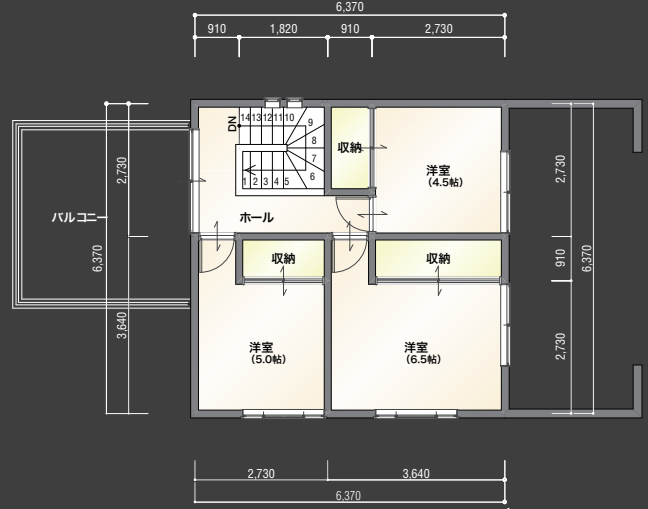

# 上津熊モデルハウス間取りプラン

1F

2F

この価格帯でこの品質!! 施工事例のご紹介

一級建築士事務所

むさしのおうち

0120-6342-15