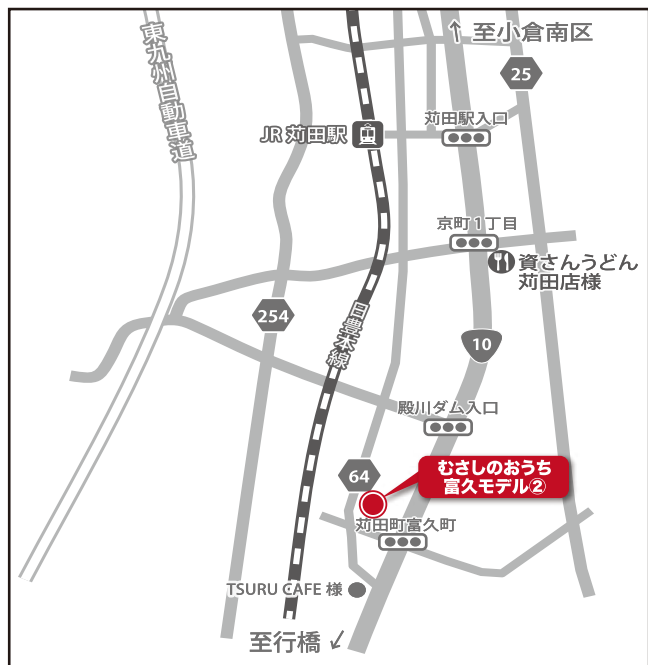

9/19 ~ 22

ナビ：苅田町富久町 2-33-9 開催時間 11:00 ~ 17:00 現場駐車場 4 台分あり

ご予約はコチラから→
事前予約で
クオカード
プレゼント

QRコードの読み取りができない方は
「むさしのおうち」で検索して下さい。

行橋・苅田・北九州にて年中無休で全力営業中

0120-6342-15

一級建築士事務所

むさしのおうち

福岡県北九州市小倉南区湯川 1-3-21-1F